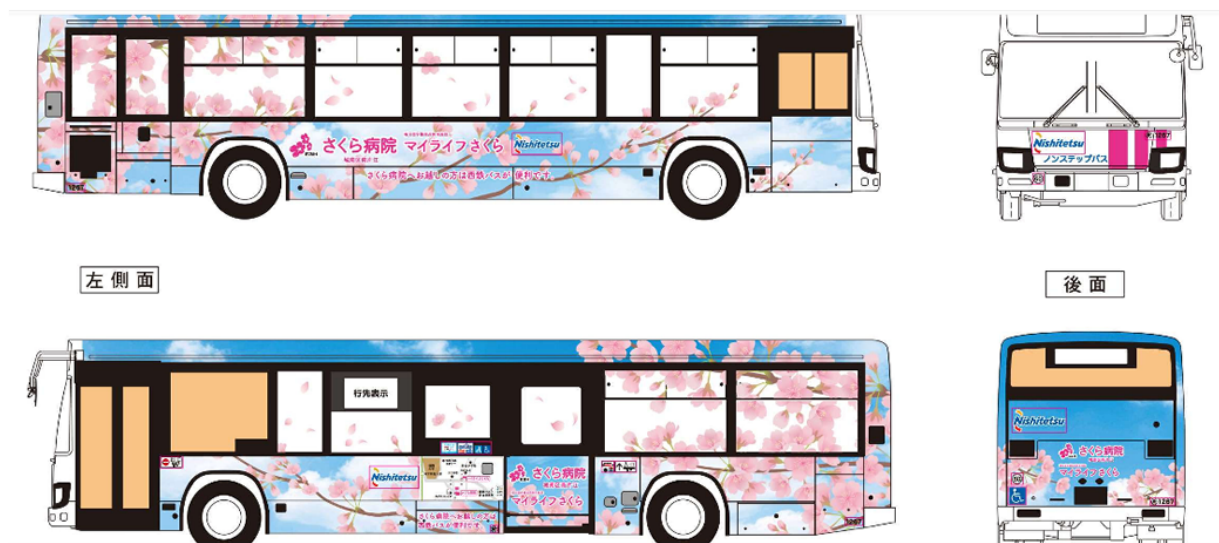

令和7年4月6日より次の路線でさくら病院ラッピングバスの運行が始まりました。

西鉄バス路線：12番、13番、16番、140番の各路線を巡回

左側面

後面

バスの前方には若いつぼみがデザインされ、後方に向かって徐々に満開になる図案となっています。